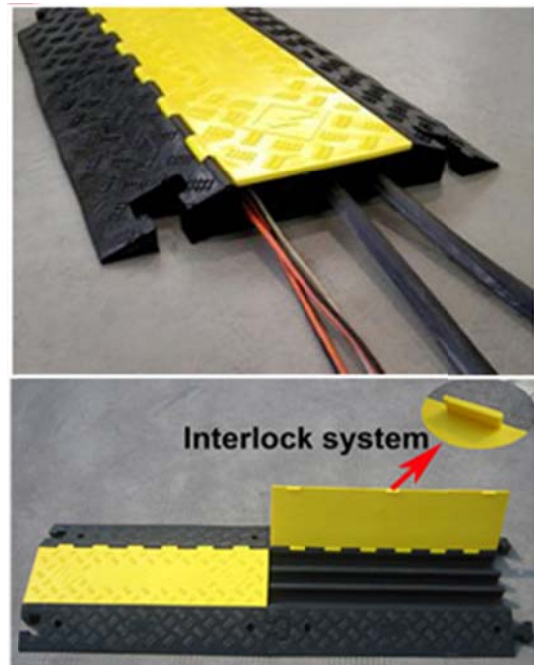

Kabelbrücken - Mietsortiment

3-Kanal - gross

Aussenmasse: 90cm lang, 60cm breit, 7,5cm hoch
3 Kanäle à 50x60mm (geht auch für 5x50mm² pro Kanal)
Mietpreis brutto CHF 15.- / Stück

Zubehör:

45° Winkelelemente rechts- und linksdrehend
Mietpreis brutto CHF 8.- / Stück

Abschlusselemente, reduzieren die Stolpergefahr (paarweise)
Mietpreis brutto CHF 4.- / Paar

2-Kanal - mittel

Aussenmasse: 100cm lang, 25cm breit, 5cm hoch
2 Kanäle à 30x30mm (bis max. 5x10mm² pro Kanal)
Mietpreis brutto CHF 8.- / Stück

1-Kanal - klein

Aussenmasse: 100cm lang, 13cm breit, 2cm hoch
1 Kanal 40x15mm
Mietpreis brutto CHF 4.- / Stück